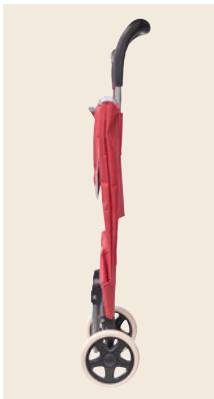

MANCHE AMOVIBLE + FIXATION
Réf : 330789-14 / 19.90€ / 9.95€

POIGNÉE + FIXATION
Réf : 330670-14 / 15.90€ / 7.95€

NOUVEAU !

Un chariot pliable avec 2 sacs interchangeables !

Les +

- ✓ 2 Sacs interchangeables
- ✓ Tissu déperlant.
- ✓ Pliable pour un rangement à plat.

PRIX CHOC!

LE CHARIOT

59[€].90

29.95[€]

Pochette zipée à l'arrière.

- ✓ Un sac toujours à disposition en cas de recharge.
- ✓ 2 couleurs.
- ✓ Un rangement supplémentaire dans votre coffre de voiture.

Pliable pour un gain de place.

Sac interchangeable coloris Noir.

CHARIOT DE COURSES AVEC 2 SACS INTERCHANGEABLES

95 x 36 x 27 cm - Capacité : 33 L
Réf : 015920-14 / 59.90€ / 29.95€

Structure en métal.
Poignée en plastique.
Sacs en polyester déperlant.