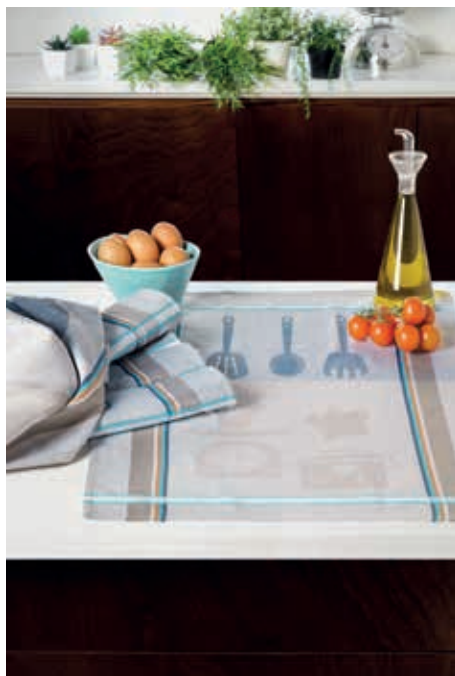

60 x 60 cm : **10,90€**
 50 x 70 cm : **10,90€**

Linge de maison

Les torchons

ORANGES

FISH

PANIER

LEMON

TOQUE