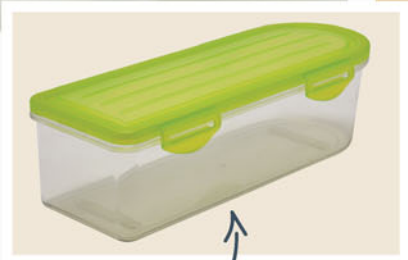

LA MANDOLINE
~~39€~~
~~39.90~~
19€
.95

*Poussoir protège-doigts
 pour maintenir vos
 aliments en toute sécurité.*

*Couvercle de
 conservation.*

MANDOLINE 8 LAMES

32 x 12,5 x 13,5 cm

Réf : 015705-16 / 39.90€ / 19.95€