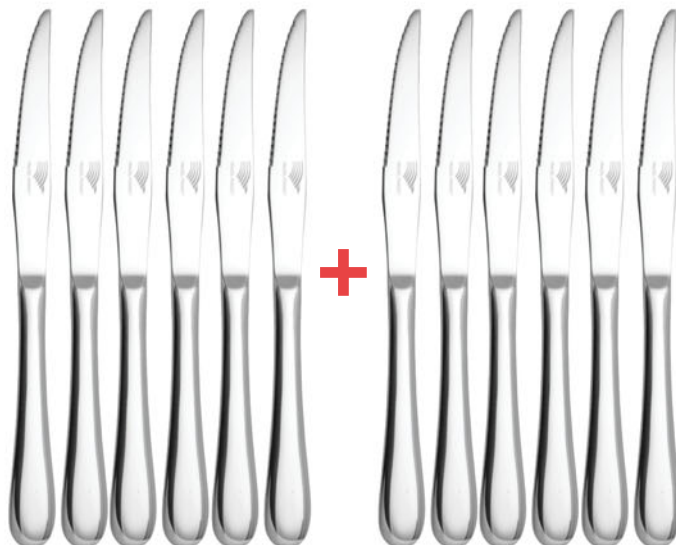

En acier inoxydable haute qualité 18/0.
 Finition miroir.

Coffret élégant pour ranger
 et protéger vos couverts.

Complétez votre ménagère « ARGELÈS » avec ces 12 couteaux à steak.

SET DE 6 COUTEAUX À STEAK «ARGELÈS»

+ 6 COUTEAUX OFFERTS

Réf : 719B-16 / ~~49.90€~~ / **24.95€**

Couteaux en acier inoxydable 18/0.
 Finition miroir.
 Lame micro-dentée.

LES 12 COUTEAUX
~~49[€].90~~
24[€].95

CADEAU
 6 COUTEAUX À STEAK ACHETÉS
 =
 6 COUTEAUX À STEAK OFFERTS