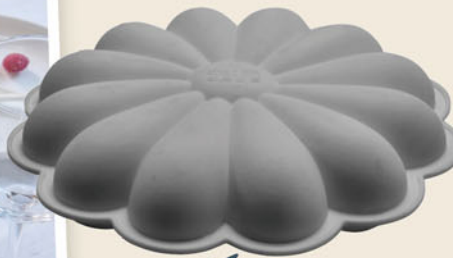

46 x 26 x 3 cm

Réf : 330798-16 / 29.90€ / 13.46€

En silicone.

LA PLAQUE
29[€]₉₀

13[€]_{.46}

-55%

Un rendu parfait !

NOUVEAU !