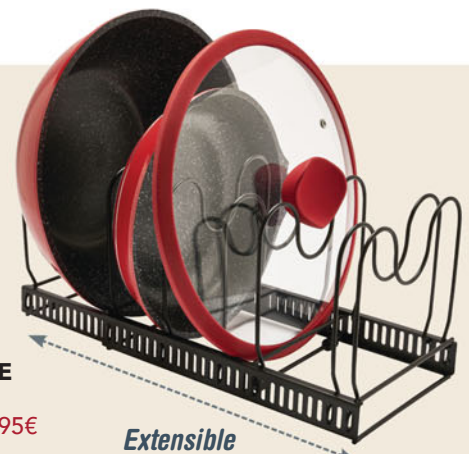

- Tous feux dont induction.

LOT DE 6 PROTÈGE-POÊLES

2 x ø 28 - ø 35 - ø 38 cm
Réf : 331576-16 / 43.90€ / 6.95€

En feutrine.

LES 6 PIÈCES

~~13.90~~
6.95

LE RANGE-POÊLES

~~49.90~~
24.95
(dont 0,35€ d'éco-part)

RANGE-POÊLES ET COUVERCLES AJUSTABLE

29 x 18 x 20 cm
Réf : 015361-16 / 49.90€ / 24.95€
(dont 0,35€ d'éco-part).

Structure en métal noir.

- Peut accueillir poêles, couvercles, planches et assiettes à la verticale.
- 7 Séparateurs modulables : s'adaptent à la taille de vos ustensiles.