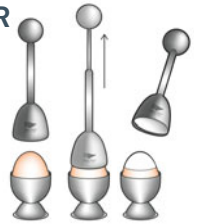

Coquetier : ø 4,5 x 4,7 cm  
Toqueur : ø 3,5 x 13,5 cm  
Réf : 330889-14 / 29.90€ / 14.95€

En acier inoxydable.

Pour une découpe nette et précise de la coquille.

**BON À SAVOIR**

Utilisation du toqueur : Placez le toqueur sur l'œuf puis tirez sur la boule supérieure et lâchez-la. Le bord tranchant coupera la coquille de l'œuf avec précision.

En acier inoxydable et matière plastique.

- Conserve le chaud et le froid.
- Poignée de service.
- Résiste aux chocs et à l'usure.

LE COUPE FRITES  
59<sup>€</sup>.90  
**29.95**

2 grilles :

**COUPE FRITES**