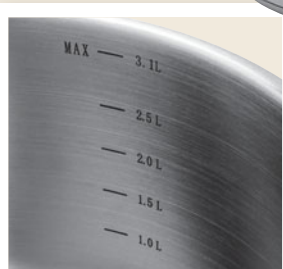

Produit historique

• Capacité de 1 à 3,1L graduée à l'intérieur de la casserole ø 20 cm.