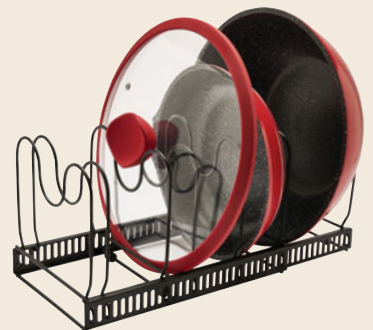

**2 Personnalisez votre manche :**

**2 COLORIS AU CHOIX :**

Noir	Réf : 331467-14
Effet bois	Réf : 331468-14

*S'adapte à la profondeur de votre  
 tiroir pour un rangement optimal.*

LE RANGE-POÊLES  
~~49€~~  
**24.95€**  
(dont 0,35€ d'éco-part)

## RANGE-POÊLES ET COUVERCLES AJUSTABLE

29 x 18 x 20 cm  
Réf : 015361-14 / 49.90€ / **24.95€**  
(dont 0,35€ d'éco-part).

Structure en métal noir.

- Peut accueillir poêles, couvercles, planches et assiettes à la verticale.
- 7 Séparateurs modulables : s'adaptent à la taille de vos ustensiles.