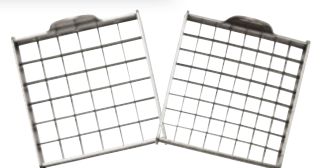

En acier inoxydable et matière plastique.

- Conserve le chaud et le froid.
- Poignée de service.
- Résiste aux chocs et à l'usure.

LE COUPE FRITES  
59<sup>€</sup>.90  
**29.95**

2 grilles :

**COUPE FRITES**

25,6 x 8,5 x 12,8 cm  
Réf : 331007-14 / 59.90€ / 29.95€

En acier inoxydable et matière plastique.

- Patins antidérapants.

Frites classiques

Frites allumettes

NOUVEAU !