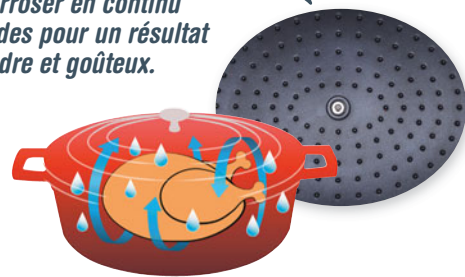

# Des cocottes légères au format XXL

**NOUVEAU !**

Cocotte ronde  
4,5 L

LA COCOTTE  
À PARTIR DE  
~~99€<sup>90</sup>~~  
**49€<sup>95</sup>**

Cocotte ovale  
5,3 L

**Existe aussi en noir**

**OFFERTS :**  
2 protège-poignées  
en silicone assortis.

Les picots du couvercle permettent  
à la condensation de retomber  
et d'arroser en continu  
les viandes pour un résultat  
tendre et goûteux.

**COCOTTE XXL**

- Ovale rouge 32 x 25 x 12 cm - Réf : 330806-14 / 119.90€ / 59.95€
- Ovale noire 32 x 25 x 12 cm - Réf : 331541-14 / 119.90€ / 59.95€
- Ronde rouge ø 24 x 12 cm - Réf : 331605-14 / 99.90€ / 49.95€
- Ronde noire ø 24 x 12 cm - Réf : 331540-14 / 99.90€ / 49.95€