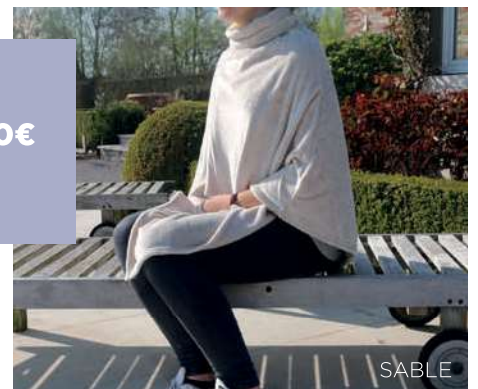

le lot

29,90€
19,90€

JADE

Les ponchos

Taille unique
Microfibre 100% polyester
Effet velours

17,90€

MOKA

OLIVE