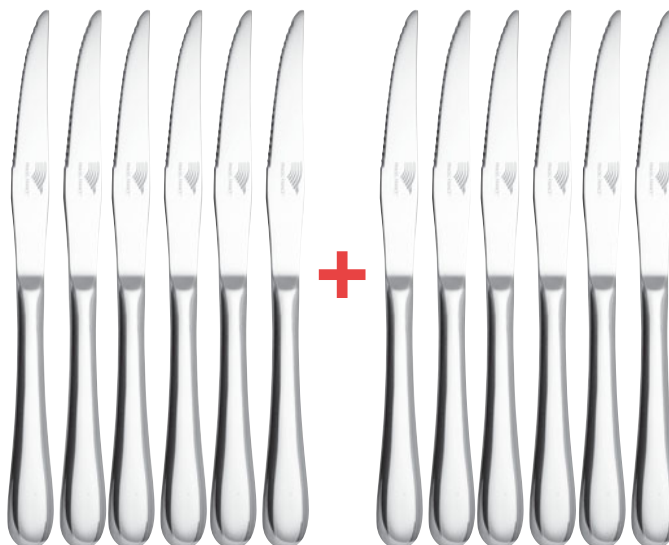

Le coffret «ARGELÈS» 48 pièces

Élégance et qualité

Coffret élégant pour ranger et protéger vos couverts.

LES 48 PIÈCES
~~119[€].90~~
59[€].95

MÉNAGÈRE «ARGELÈS» 48 PIÈCES
 Réf : 718-14 / 119.90€ / **59.95€**

Composée de :

- 12 Couteaux.
- 12 Fourchettes.
- 12 Cuillères à soupe.
- 12 Cuillères à café.

En acier inoxydable haute qualité 18/0.
 Finition miroir.

Complétez votre ménagère « ARGELÈS » avec ces 12 couteaux à steak.

SET DE 6 COUTEAUX À STEAK «ARGELÈS»

+ 6 COUTEAUX OFFERTS

Réf : 719B-14 / 49.90€ / **24.95€**

Couteaux en acier inoxydable 18/0.
 Finition miroir.
 Lame micro-dentée.

LES 12 COUTEAUX
~~49[€].90~~
24[€].95

CADEAU
 6 COUTEAUX À STEAK ACHETÉS
 =
 6 COUTEAUX À STEAK OFFERTS